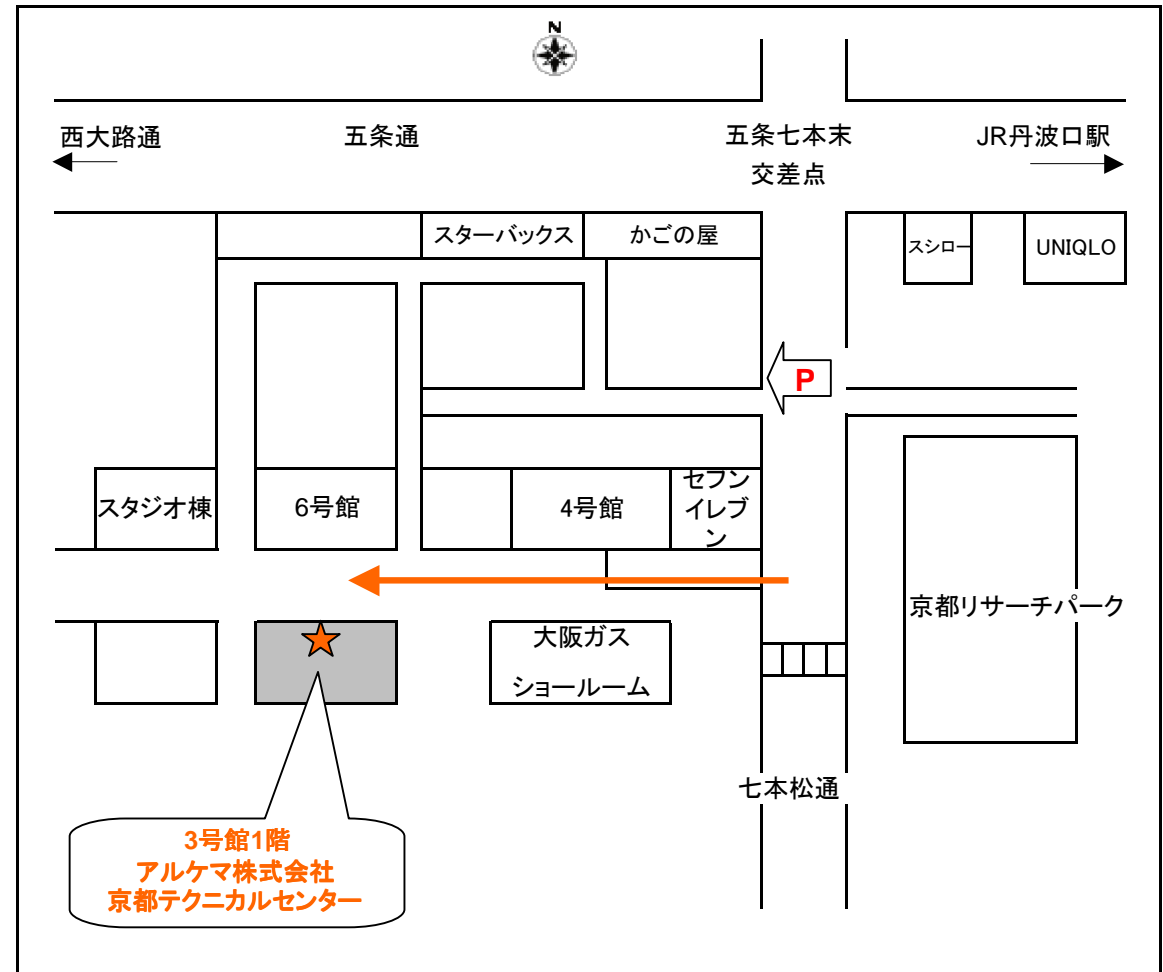

京都テクニカルセンターへのアクセス

アルケマ株式会社 京都テクニカルセンター
〒600-8815 京都市下京区中堂寺栗田町93 京都リサーチパーク3号館1階

京都駅から

電車で。。。JR嵯峨野(山陰)線で1駅・丹波口駅下車徒歩約3分

タクシーで。。。約10分