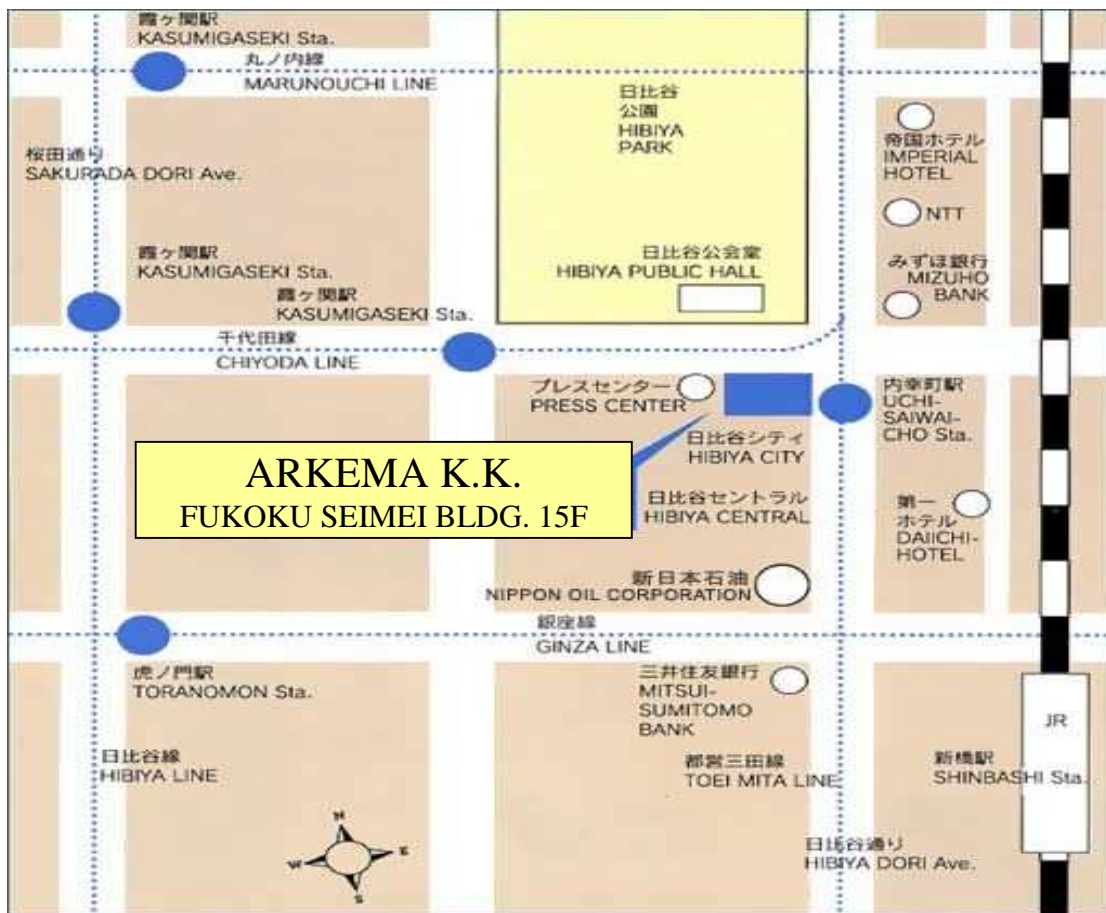

ARKEMA K.K.

Fukoku Seimei Bldg. 15F
2-2-2 Uchisaiwaicho,
Chiyoda-ku, Tokyo 100-0011 Japan
Tel: 81-(0)3-5251-9900
Fax: 81-(0)3-5251-9930

JR	YAMANOTE LINE KEIHINN TOHOKU LINE	SHINBASHI STN. SHINBASHI STN.	EXIT HIBIYA EXIT HIBIYA
TOKYO METRO	CHIYODA LINE HIBIYA LINE MARUNOUCHI LINE	KASUMIGASEKI STN. KASUMIGASEKI STN. KASUMIGASEKI STN.	EXIT C4 EXIT C4 EXIT B2
TOKYO METROPOLITAN SUBWAY		UCHISAIWAICHO STN.	EXIT A6

J R	新橋駅	山手線・京浜東北線（日比谷口）	6分
東京メトロ	霞ヶ関駅（C8）	千代田線（C4出口）	3分
		（H6）日比谷線（C4出口）	3分
		（M15）丸の内線（B2出口）	5分
都営地下鉄	内幸町駅（17）	三田線（A6出口）	直結